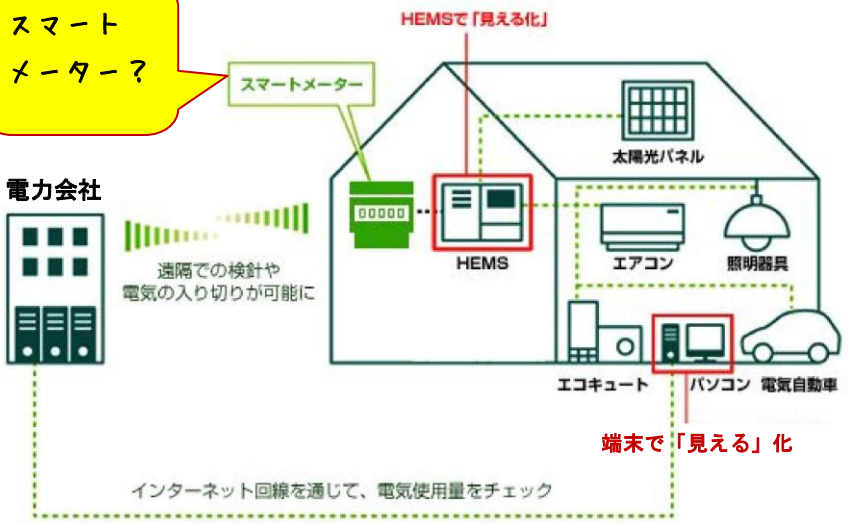

八重働瓦版

やえはたかあらばん

DIY

11月19日はホ「シ」ョー「フ」ーの解禁日の「ワ」インを開けた後の「コ」ルクを利用して小物を作りましょう。曲面の一部を平らに加工し安定させ、反対側に切り込みを入れれば、「モ」スタートの出来上がり！

~2016年「電力自由化」が始まります~

その②

スマートメーター？

電力自由化に伴い国の政策として、2014年までに全世帯へ「スマートメーター」の導入を完了する計画が立てられました。「スマートメーター」とは、自身に通信機能を持ち電気使用量の遠隔自動検針が可能なデジタルメーター。既に各電力会社による導入が始まっています。このメーターがあればWEBサイトを利用して電気使用量を月別、日別、時間帯でチェックする事も可能。電気使用量の「見える化」によって時間帯別料金メニューを選んだり節約できているか把握する事ができるのです。

スーパーFPの家Q1

太陽光4kw搭載

現状：光熱費の出費は¥17,500/年のみ！

モデルハウス

サザンタウンやはば内
岩手県紫波郡矢巾町
南矢幅第8地割100番地

日時 毎土日祝日10:00~17:00
平日ご希望の方は弊社までご連絡ください

サザンタウンやはば内にて弊社モデルハウスを展示中。全館冷暖房・調湿機能も加え、健康素材・音響熟成木材と幻の漆喰を使用した体にやさしい「ヤエハタの家」を、空気と足で感じるものが出来ますので、是非ご体感ください。モデルハウスとしての展示の他、**限定1棟で販売も致します**。詳しくお知りになりたい方は弊社までお問い合わせください。