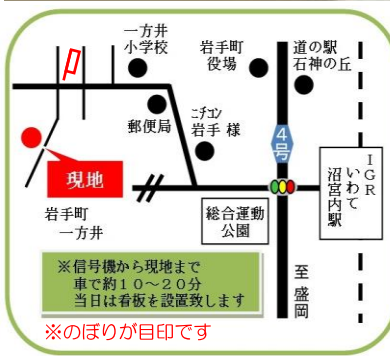

住まいの 知恵袋

小さいお子さんがいる家庭では、屋内の安全や、走り回る音や声が近所迷惑にならないようにと気を付けているのではないのでしょうか。屋内の動線が回遊型になっていると家事をしやすい一方、子供が走り回れる遊び場になります。キッチン廻りなどの危険が想定される場所は行き止まりにしたり、死角を減らしたりしてご心配にいたしても届くような間取りにしたいですね。

また、弊社で扱っているFPDパネルは優れた断熱性に加え遮音性にも優れていますよ。

FPDの家 完成見学会

6月6日(土) 7日(日) 10:00~17:00

家づくりの無料相談実施中!!

6月6日(土)7日(日)(10時~17時)に、岩手町にて完成見学会を行います。今回の建物は、家事の負担を減らす、水廻りをまとめたラク家事仕様。階段を中心に配置し、家中グルグルと回れるご提案。家族一人一人に合わせた間取り等、見どころ満載!新築やリフォームをお考え中で、家づくりに関しての疑問や不安がある方はご相談に乗りますので、お気軽にご来場ください。現地までの間にのぼりは建てていますが、少しわかりづらい為、場所がご不明な方は弊社事務所 又は担当 小川(0800-18336-5867)までご連絡ください。