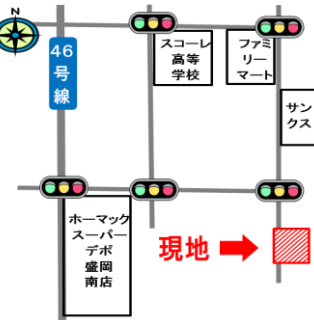

盛岡市向中野にて、3月13日(金)から弊社で施工したFP店舗併用住宅のカフェ「cafe それいゆ」がオープンします！心地いい空間とカフェごはんがおすすめです。カウンター窓には、オーナー様こだわりのステンドグラス。奥の席には小上がりもあり、小さなお子様連れもくつろげます。3月中にこの瓦版を持参された方にはサービスあり！ご家族・ご友人をお誘いあわせの上、是非ご来店ください。